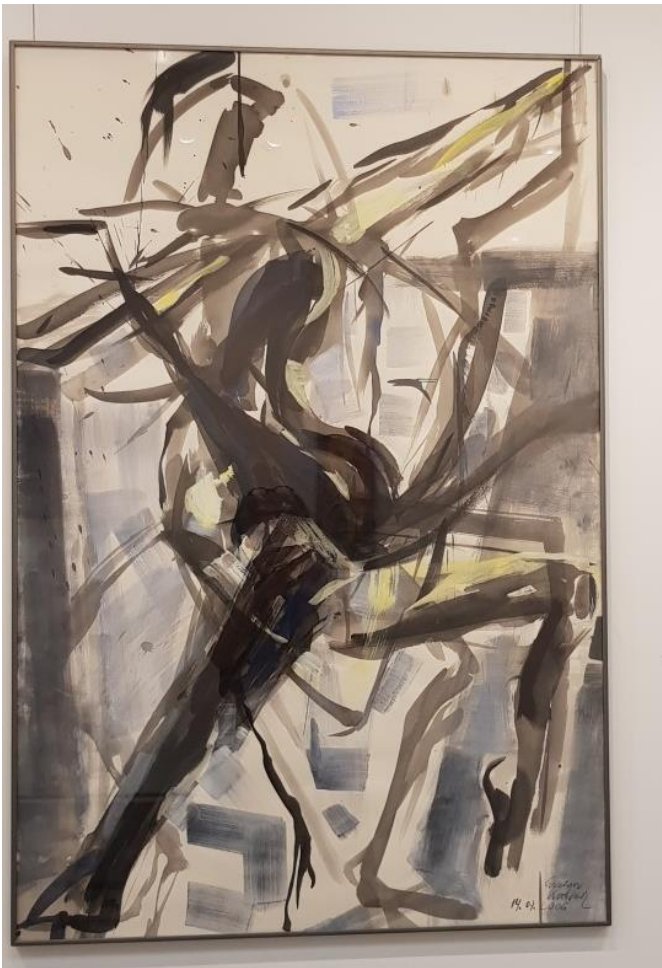

20220917_173147.jpg