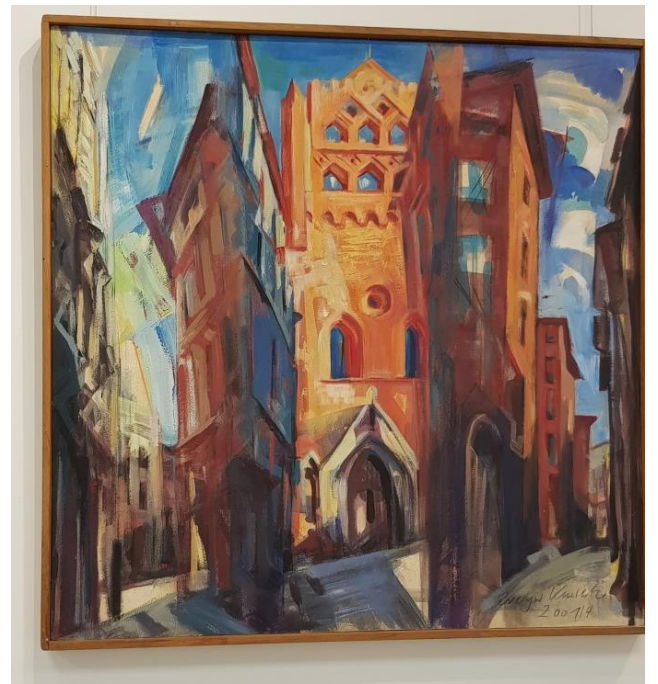

20220917_173131.jpg